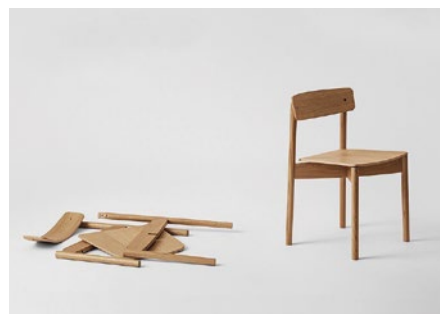

Aktuelle Ausschreibungen

Jetzt online bei holzmagazin+

INSTA-TIPP

Isola.Design ist eine kuratierte, digitale Plattform für internationale Designer:innen. Auf dem Profil werden spannende Design-Events und -News vorgestellt.

IG @ [isola.design](https://www.instagram.com/isola.design)